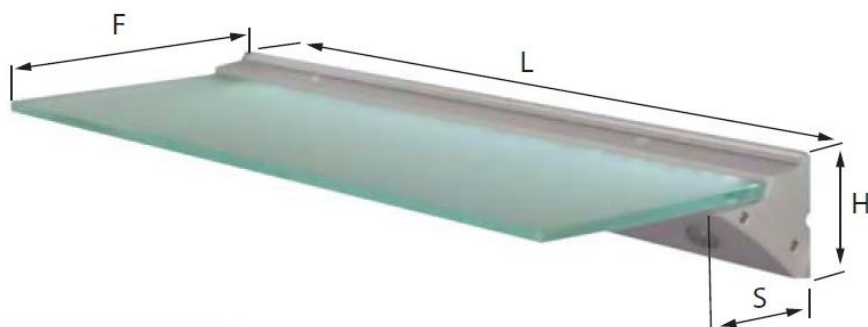

# PRODUCT SHEET

**Description:**

ALU. Shelf 450mm, Anodized, White LED, With 8mm Glass Plate

**Item number:**

22.02.710-0

Units	Box	Carton	HS Code	Barcode
Pcs.	1	1	9405119090	
				5704866080347

**LxFxSxH**

450 x 175 x 70 x 65 mm

500 x 175 x 70 x 65 mm

600 x 175 x 70 x 65 mm

900 x 175 x 70 x 65 mm

1200 x 175 x 70 x 65 mm

**SISO A/S**

Mileparken 11  
DK-2740 Skovlunde  
Denmark  
VAT: DK 24786013

Phone +45 45 830 900

www.siso.dk  
siso@siso.dk